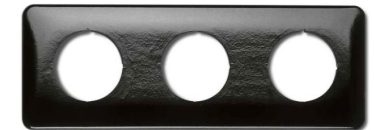

Bakeliet  
CAI aansluiting zwart

Bakeliet  
Luidspreker aansluiting zwart

Bakeliet trekschakelaar opbouw  
Vierkant zwart

Bakeliet trekschakelaar  
Vierkant zwart

Bakeliet afdekraam  
Vierkant zwart

Bakeliet afdekraam 2-voudig  
Vierkant zwart

Bakeliet afdekraam 3-voudig  
Vierkant zwart

Bakeliet montageplaat 1-voudig  
Vierkant zwart

Bakeliet montageplaat 2-voudig  
Vierkant zwart

Bakeliet montageplaat 3-voudig  
Vierkant zwart

Bakeliet afdekraam 4-voudig  
Vierkant zwart