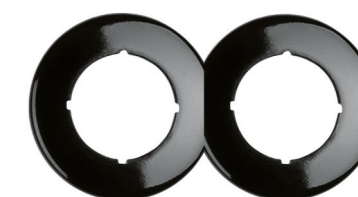

Bakeliet  
USB lader zwart

Bakeliet  
Thermostaat zwart

Bakeliet  
CAI aansluiting zwart

Bakeliet  
Luidspreker aansluiting zwart

Bakeliet  
Blindplaat zwart incl. houder

Bakeliet  
Afdekraam rond zwart

Bakeliet  
2-voudig afdekraam rond zwart

Bakeliet  
3-voudig afdekraam rond zwart

Bakeliet  
4-voudig afdekraam rond zwart

Bakeliet  
5-voudig afdekraam rond zwart

Bakeliet  
Kiep schakelaar zwart

Bakeliet  
Draaischakelaar zwart

Bakeliet  
Stopcontact zwart