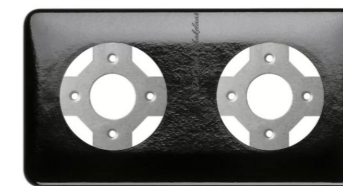

Bakeliet montageplaat 2-voudig
Vierkant zwart