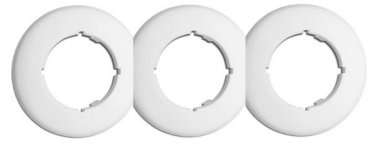

Bakeliet
3-voudig afdekraam rond wit