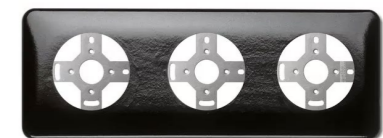

Bakeliet afdekraam 3-voudig
Vierkant zwart